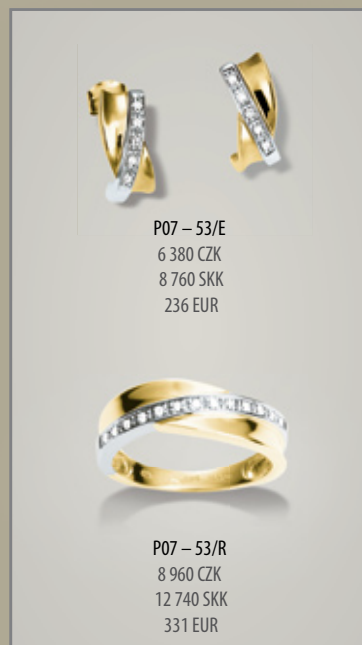

P07 – 53/E
6 380 CZK
8 760 SKK
236 EUR

P07 – 53/R
8 960 CZK
12 740 SKK
331 EUR