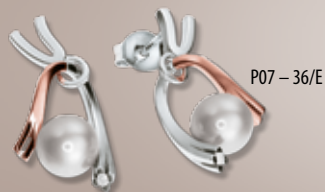

P07 – 36/P
25 680 CZK
32 090 SKK
951 EUR

P07 – 36/E
21 890 CZK
27 360 SKK
810 EUR

P07 – 37/P
22 960 CZK
28 690 SKK
850 EUR

P07 – 37/E
20 690 CZK
25 860 SKK
766 EUR

P07 – 36/R
25 780 CZK
32 230 SKK
954 EUR

P07 – 37/R
15 290 CZK
19 120 SKK
566 EUR

P07 – 38/N
24 280 CZK
30 350 SKK
899 EUR

P07 – 38/E
32 890 CZK
41 120 SKK
1 218 EUR

P07 – 38/R
29 960 CZK
37 450 SKK
1 109 EUR

DISCOVER THE ELEGANCE

P07 – 36/E

14k bílé a růžové zlato s diamanty a perlami / 14k white and pink gold jewelry with diamonds and pearls

P07 – 39/R
19 460 CZK
24 330 SKK
720 EUR

14k bílé a růžové zlato s diamanty
14k white and pink gold jewelry with diamonds

P07 – 39/E
16 490 CZK
20 620 SKK
610 EUR

P07 – 39/N
18 890 CZK
23 620 SKK
699 EUR

14k bílé a růžové zlato
14k white and pink gold jewelry

P07 – 40/B
16 590 CZK
20 740 SKK
614 EUR

P07 – 40/N
31 460 CZK
39 330 SKK
1 165 EUR

P07 – 41/E
15 580 CZK
19 480 SKK
577 EUR

P07 – 41/R
26 490 CZK
33 120 SKK
981 EUR

P07 – 41/P
15 390 CZK
19 240 SKK
570 EUR

14k bílé a růžové zlato s diamanty a oranžovým měsíčním kamenem
14k white and pink gold jewelry with diamonds and orange moonstone