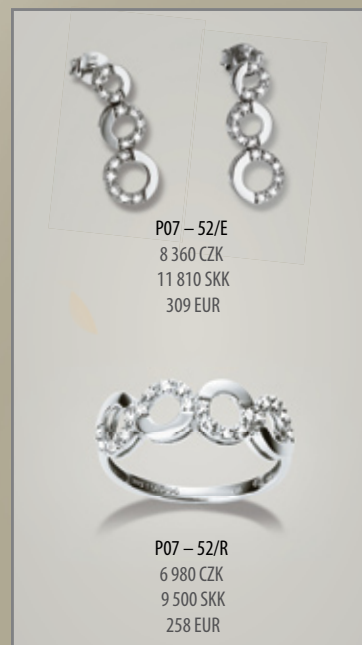

P07 – 57/R

P07 – 58/R

P07 – 60/R

P07 – 59/R

14k bílé zlato s diamanty
14k white gold jewelry with diamonds

P07 – 52/P
4 360 CZK
5 720 SKK
161 EUR

P07 – 53/P
3 980 CZK
5 240 SKK
147 EUR

P07 – 54/P
3 680 CZK
6 180 SKK
136 EUR