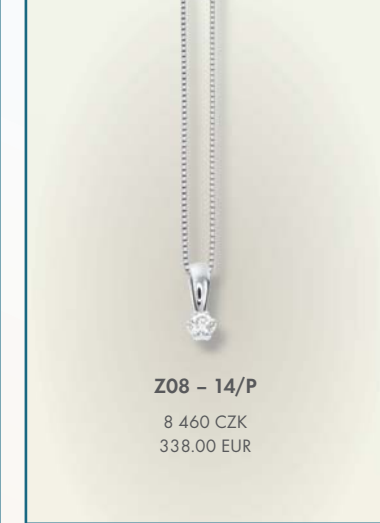

Z08 - 14/P

8 460 CZK
338.00 EUR