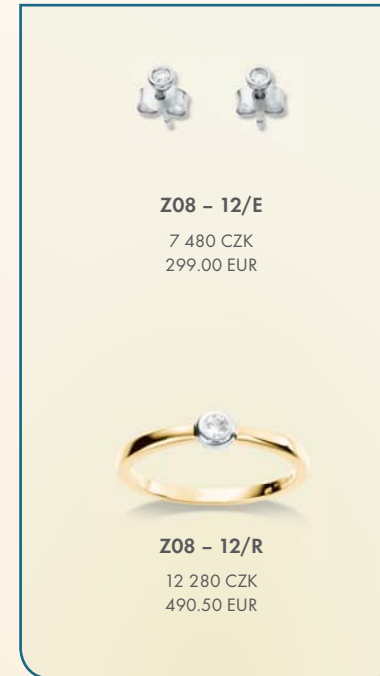

Z08 - 12/E

7 480 CZK
299.00 EUR

Z08 - 12/R

12 280 CZK
490.50 EUR