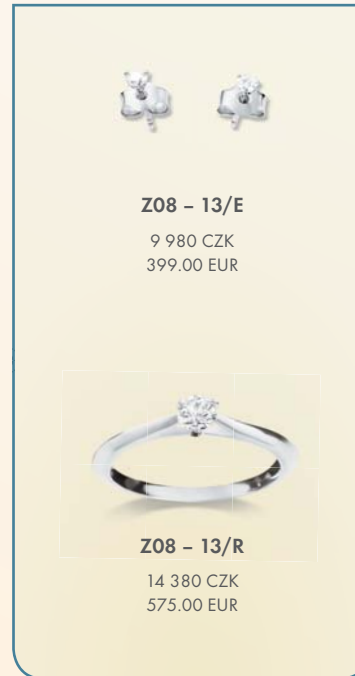

Z08 - 13/P

10 970 CZK
438.50 EUR

Z08 - 12/P

7 980 CZK
319.00 EUR

Z08 - 14/P

8 460 CZK
338.00 EUR

Z08 - 13/E

9 980 CZK
399.00 EUR